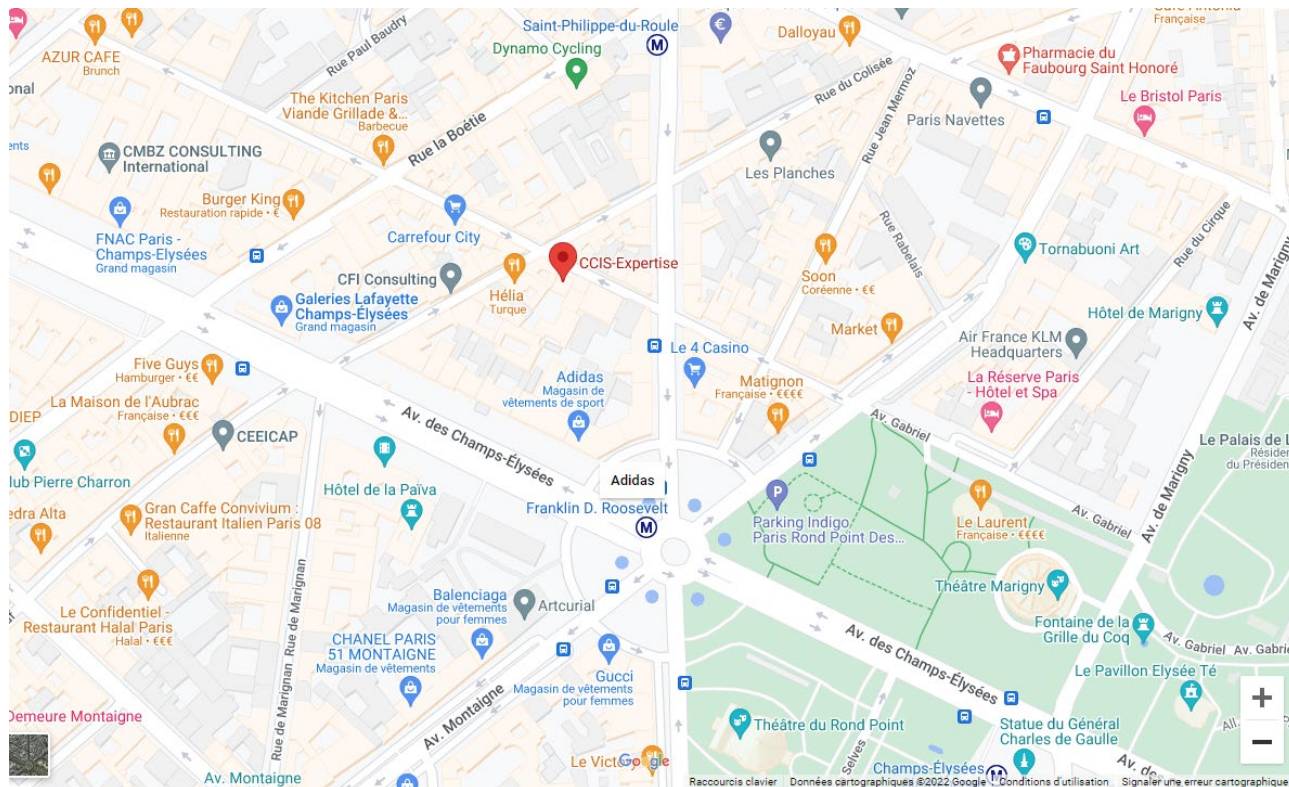

PLAN D'ACCES

GPS : 48°52'14.6"N 2°18'33.6"E

Chez « KANDBAZ »

25 rue de Ponthieu bat A - Entresol

Paris 8ème (75008)

T : +33 (0)1 47 20 15 62

E : info@ccis-expertise.com

www.ccis-expertise.com

SI VOUS VEZ EN VOITURE :

1. Le Parking public le plus proche est juste à côté de la porte d'entrée :
Parking « Le Relais de Ponthieu » (25, rue de Ponthieu - 75008 Paris)
2. Parking « Claridge Champs-Elysées » (60, rue de Ponthieu - 75008 Paris)
GPS : 48.8720749 / 2.3056647999999313

SI VOUS VEZ EN TRANSPORT :

Les stations de métro les plus proches :

 Métro ligne 1, station Franklin-Roosevelt

 Métro ligne 9, station Franklin-Roosevelt

à l'entrée, sonnez à l'interphone « KANDBAZ » ; puis montez à l'étage « Centre d'affaires « KANDBAZ » ; adressez-vous à l'accueil.